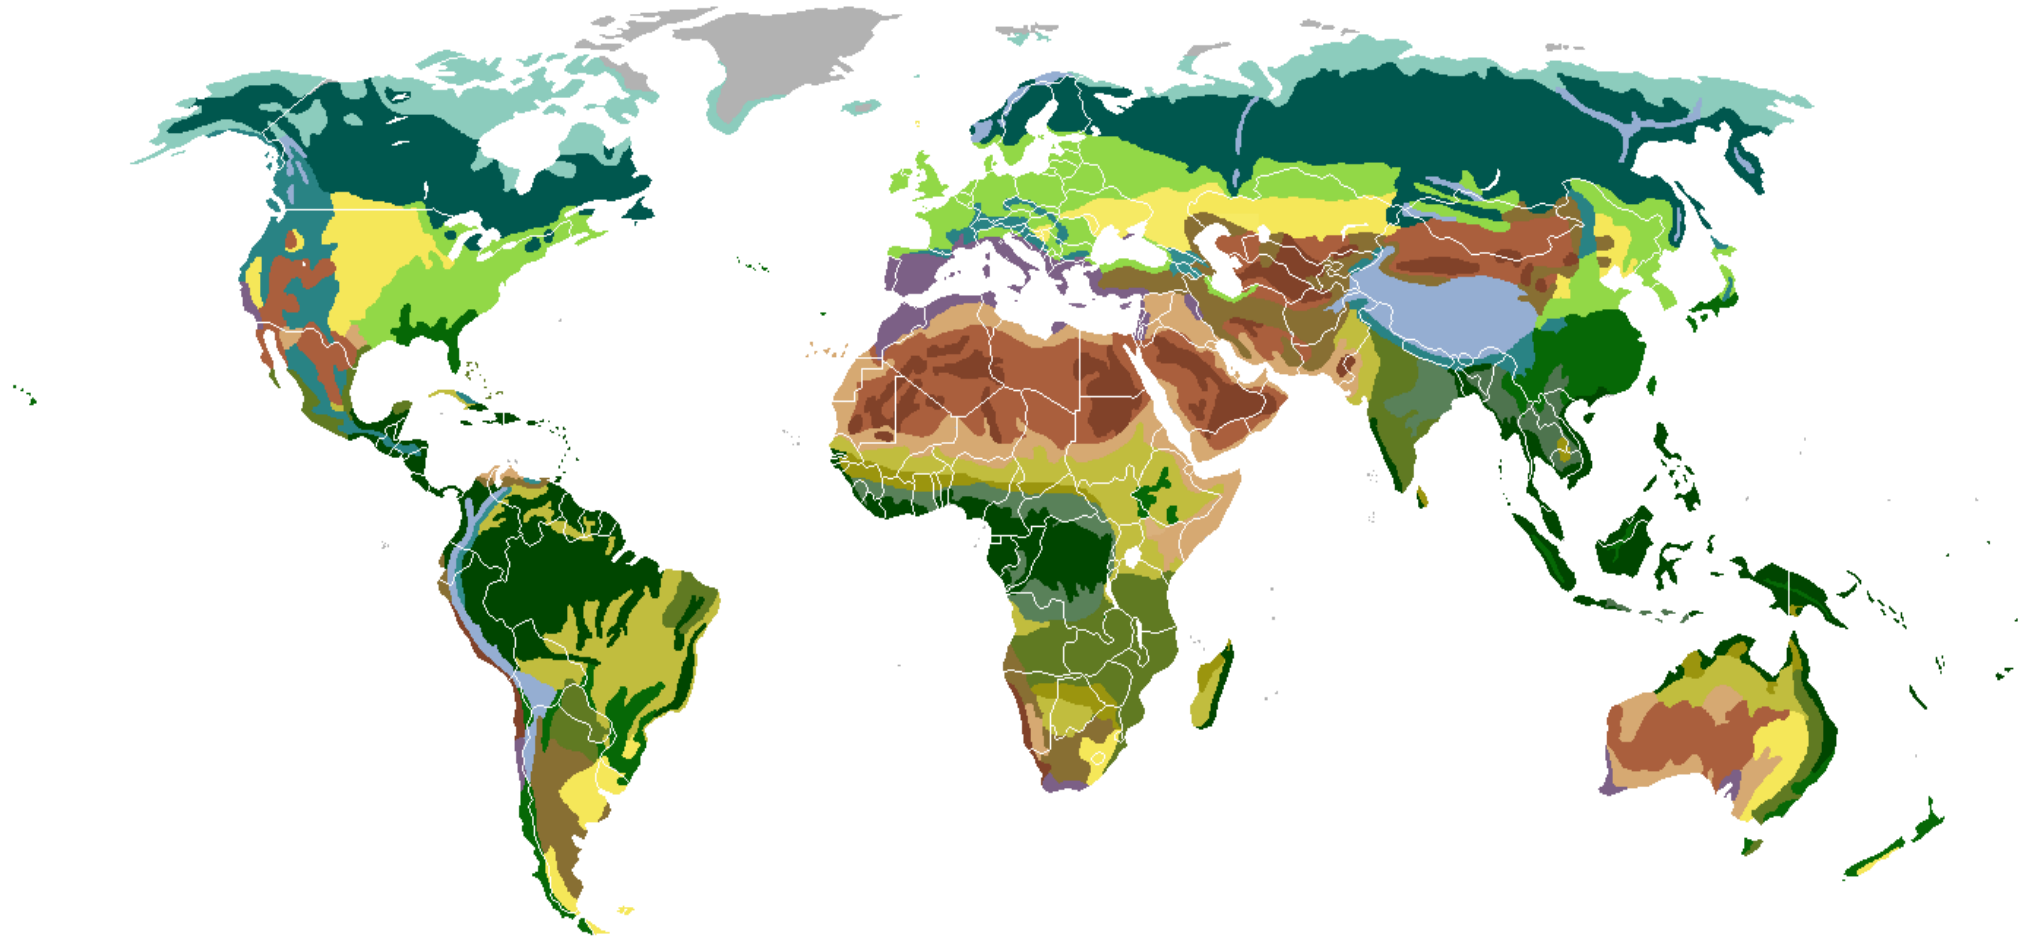

Biomy

Student:

Kterými biomy jsme v průběhu filmu prošli? Zakroužkuj v mapě i v seznamu biomů.

Vyber si 2 biomy a napiš, jaká největší rizika život v nich přináší (podnebí, podmínky k životu, vztahy mezi organismy)

Pozemní biomy tříděné podle vegetace

polární pustina	stepi mírného pásu	vyprahlá poušť	travnatá savana	alpská tundra
tundra	subtropický deštný prales	suchomilné křoviny	stromová savana	horský les
tajga	středomořská vegetace	suché stepi	subtropický suchý les	
listnaté lesy mírného pásu	monzunový les	polovyprahlá poušť	tropický deštný prales	